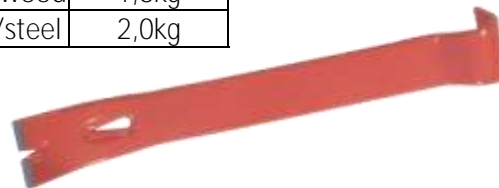

REF	Lenght	Breith	Ø	MIN ORDER
W579004	300mm	35mm	6mm	3